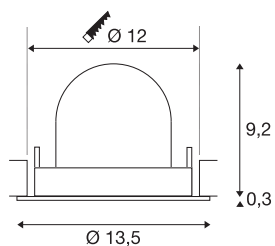

INFORMATIONS TECHNIQUES

Réf.	1005924
Nombre de sorties lumineuses différentes	1
Orientable ou inclinable	Dispositif rotatif et pivotant
Montage	Encastrement
Détails de montage	Plafond
Courant / tension secondaire	500 mA
Classe de protection	III
Puissance en watts	17.5 W
Lumen	1460 lm
Température de couleur	2700 Kelvin
Angle de rayonnement	40 °
Coloris	noir
IRC	90
UGR ≤	22
Données LXXBXX	L80B50
Durée de vie	50000 h
Risk Group	1
Hauteur	9.5 cm
Diamètre	13.5 cm
Poids net	0.45 kg
Poids brut	0.55 kg
Forme de découpe	rond

Profondeur d'encastrement	9.5 cm
Diamètre d'encastrement	12 cm
Page du BIG WHITE	53