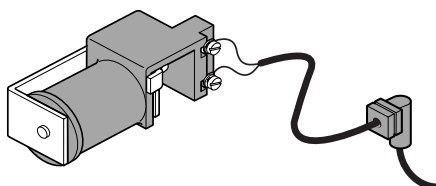

SERRURE ELECTRIQUE- VERROU ROULANT AVEC 1 CYLINDRE FRONTAL ET 1 CYLINDRE POSTERIEUR LONG 50 MM

MOD.: SOMFY 9011073A

Alimentation bobine: 24V c.c. 15VA

Exemple de montage

Dévisser le vis et enlever le couvercle.

Prendre le deuxième cylindre et l'emboîter dans la partie postérieure de la serrure en faisant attention de faire coïncider les trous des vis.

Faire passer le câble de la bobine à travers le passe-câble et le connecter aux bornes.

Code Number:	Series	Model number	Draft	Date
ST46-C 5024C	ST46		T235.01	06-12-05

Fixer la serrure à la grille.

Fixer la contre plaque au point d'union.

Accessoires pas inclus

Contre plaque de fixation
COD.: COPPIA CONTR.