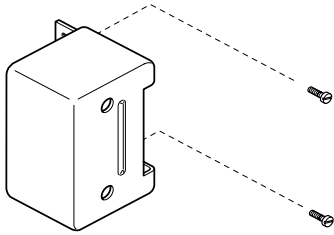

SERRURE ELECTRIQUE- VERROU ROULANT AVEC 1 CYLINDRE FRONTAL ET 1 CYLINDRE POSTERIEUR LONG 50 MM

MOD.: SOMFY 9011073A

Alimentation bobine: 24V c.c. 15VA

Exemple de montage

Dévisser le vis et enlever le couvercle.

Prendre le deuxième cylindre et l'emboîter dans la partie postérieure de la serrure en faisant attention de faire coïncider les trous des vis.

Faire passer le câble de la bobine à travers le passe-câble et le connecter aux bornes.

Code Number:	Series	Model number	Draft	Date
ST46-C 5024C	ST46		T235.01	06-12-05

Fixer la serrure à la grille.

Fixer la contre plaque au point d'union.

Accessoires pas inclus

Contre plaque de fixation
COD.: COPPIA CONTR.