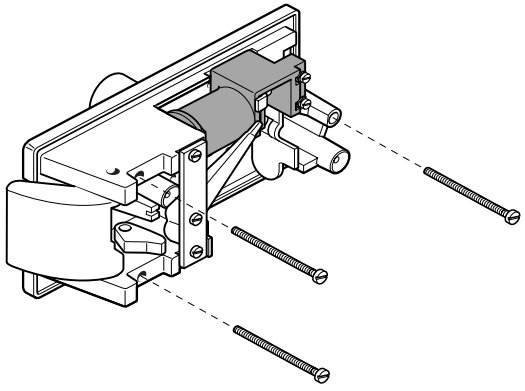

SERRURE ELECTRIQUE- VERROU ROULANT AVEC 1 CYLINDRE FRONTAL ET 1 CYLINDRE POSTERIEUR LONG 50 MM

MOD.: SOMFY 9011073A

Alimentation bobine: 24V c.c. 15VA

Exemple de montage

Dévisser le vis et enlever le couvercle.

Prendre le deuxième cylindre et l'emboîter dans la partie postérieure de la serrure en faisant attention de faire coïncider les trous des vis.

Faire passer le câble de la bobine à travers le passe-câble et le connecter aux bornes.

Code Number:	Series	Model number	Draft	Date
ST46-C 5024C	ST46		T235.01	06-12-05

Fixer la serrure à la grille.

Fixer la contre plaque au point d'union.

Accessoires pas inclus

Contre plaque de fixation
COD.: COPPIA CONTR.