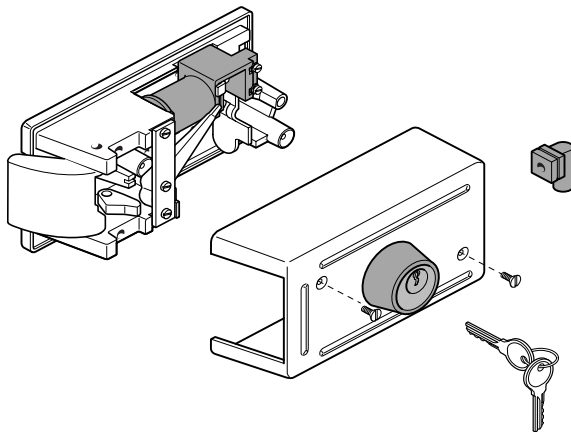

SERRURE ELECTRIQUE- VERROU ROULANT AVEC 1 CYLINDRE FRONTAL ET 1 CYLINDRE POSTERIEUR LONG 50 MM

MOD.: SOMFY 9011073A

Alimentation bobine: 24V c.c. 15VA

Exemple de montage

Dévisser le vis et enlever le couvercle.

Prendre le deuxième cylindre et l'emboîter dans la partie postérieure de la serrure en faisant attention de faire coïncider les trous des vis.

Faire passer le câble de la bobine à travers le passe-câble et le connecter aux bornes.

Code Number:	Series	Model number	Draft	Date
ST46-C 5024C	ST46		T235.01	06-12-05

Fixer la serrure à la grille.

Fixer la contre plaque au point d'union.

Accessoires pas inclus

Contre plaque de fixation
COD.: COPPIA CONTR.