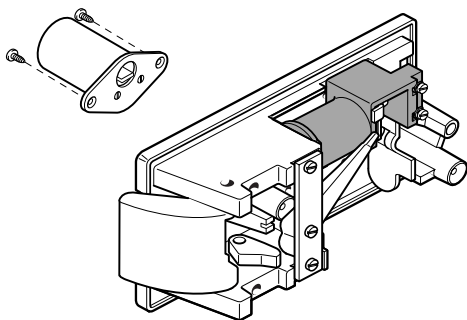

SERRURE ELECTRIQUE- VERROU ROULANT AVEC 1 CYLINDRE FRONTAL ET 1 CYLINDRE POSTERIEUR LONG 50 MM

MOD.: SOMFY 9011073A

Alimentation bobine: 24V c.c. 15VA

Exemple de montage

Dévisser le vis et enlever le couvercle.

Prendre le deuxième cylindre et l'emboîter dans la partie postérieure de la serrure en faisant attention de faire coïncider les trous des vis.

Faire passer le câble de la bobine à travers le passe-câble et le connecter aux bornes.

Code Number:	Series	Model number	Draft	Date
ST46-C 5024C	ST46		T235.01	06-12-05

Fixer la serrure à la grille.

Fixer la contre plaque au point d'union.

Accessoires pas inclus

Contre plaque de fixation
COD.: COPPIA CONTR.