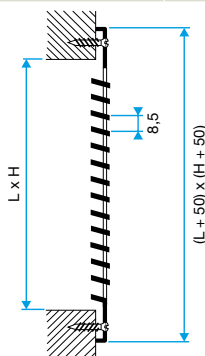

### Caractéristiques principales

- grille simple déflexion à ailettes horizontales, inclinées de 20°, espacées de 8,5 mm,
- acier peinture époxy, teinte blanc RAL 9003 mat 30%.

### Données dimensionnelles

Références	H (mm)	L (mm)
11050267	400	400

Grille SR 377