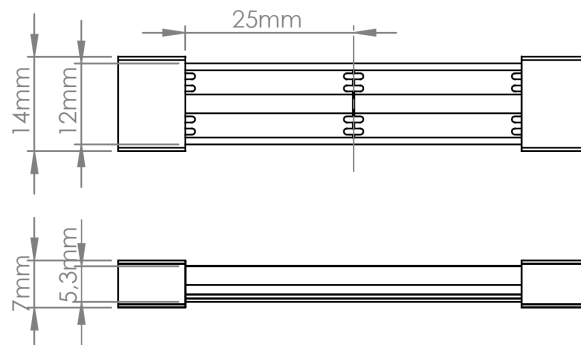

## Caractéristiques techniques

LARGEUR	12mm
PUISSANCE MAXIMALE	15W/m
POIDS	75g/m
LONGUEUR MAXIMALE	5m
SÉCABILITÉ	2,5cm
HAUTEUR	5,3mm
CONDITIONNEMENT	1 pièce

## Références

NOM COMMERCIAL RÉF. CONSTRUCTEUR	LONGUEUR	TEINTE	FLUX	EFFICACITÉ LUMINEUSE	CLASSE ÉNERGÉTIQUE
<b>LR1902-IP67-24-5RGB</b> ENG0100100000283	5m	RGB	471lm/m	-	-
<b>LR1902-IP67-24SPRGB</b> ENG0110100000224	Sur mesure	RGB	471lm/m	-	-