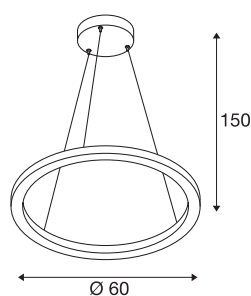

ONE 60

suspension intérieure, blanc, LED, 25W, 3000K/4000K, variable Dali

Le design moderne de la série de luminaires ONE attire tous les regards. Avec une durée de vie des LED d'environ 30 000 heures, les lampes rondes sont extrêmement durables. La suspension d'intérieur ONE 60 DALI blanche séduit par son éclairage DALI variable très agréable qui est réglable en hauteur. De plus elle a un rendu des couleurs naturel grâce à son un CRI élevé supérieur à 80. De plus, elle est sans entretien et est non seulement conçue pour l'hôtellerie et la gastronomie, mais aussi pour les espaces de vie agencés de façon élégante. Quand vous laisserez-vous séduire par les avantages des luminaires d'intérieur SLV ?

INFORMATIONS TECHNIQUES

Réf.	1002910
Code IP	IP 20
Montage	En saillie
Détails de montage	Plafond
Variable	Oui
Technologie de variation de l'éclairage	DALI
Tension nominale primaire	220-240V ~50/60Hz
Courant / tension secondaire	600 mA
Classe de protection	I
Puissance en watts	24 W
Température ambiante minimale	-20 °C
Température ambiante maximale	50 °C
Puissance de veille assignée	0.5 W
Hauteur du courant d'appel	30 A
Durée du courant d'appel	2 µs
Effet stroboscopique (SVM)	0.08
Lumen	1480 / 1550 lm
Température de couleur	3000/4000 Kelvin
Coloris	blanc
IRC	90
Données LXXBXX	L70B50
Durée de vie	30000 h

Source Lumineuse

916474	
--------	---

Sortie lumineuse	direct - indirect
Risk Group	1
Hauteur	3 cm
Diamètre	60 cm
Longueur du câble de suspension	300 cm
Poids net	1.878 kg
Poids brut	3.753 kg
Page du BIG WHITE	770