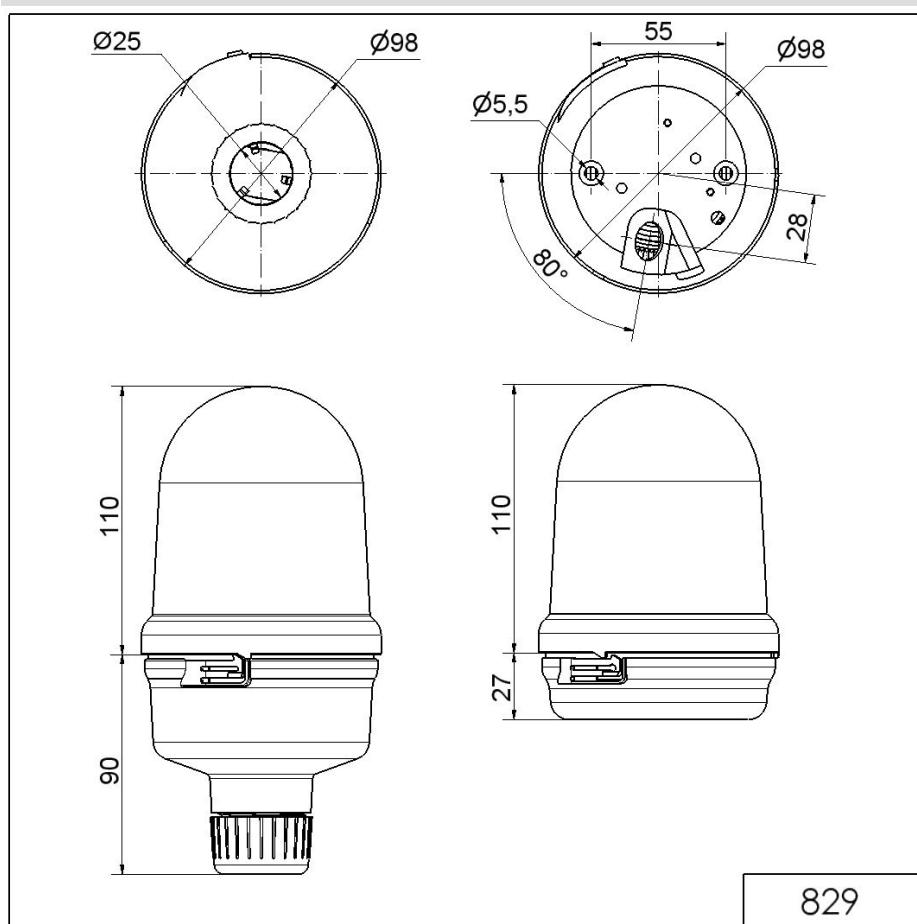

Midi Feux sur fond plat / LED Permanent-/ Blink-/ Flash-/ Revolving Light 829

Feu permanent DEL RM 115VAC YE

WEEE	Oui
Conformité Directive ATEX	Non
Conformité CCC	Oui
Conformité UL	cULus
UL Type Rating	Type 12
Conformité FCC	Non
Conformité IC	Non
Certificat EAC disponible	Oui
Conformité UKCA (Importateur)	Oui (WERMA (UK) Ltd.)
Conformité AS-I	Non
Approbation de l'OACI	Non
Conformité DNV	Non
Conformité RoHS CN	Non
Conformité à Vds	Non

DESSIN

Pour plus d'informations sur l'installation et le montage, reportez-vous au guide d'utilisation approprié sur www.werma.com. Cette copie imprimée est pour information seulement et est sujette à modification.