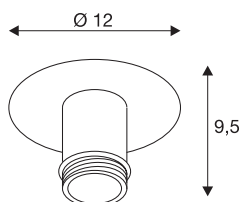

INFORMATIONS TECHNIQUES

Réf.	155550
Nombre de douilles	1
Code IP	IP 20
Montage	En saillie
Détails de montage	Plafond
Tension nominale primaire	220-240V ~50/60Hz
Classe de protection	I
Puissance en watts	60 W
Coloris	noir
Hauteur	10 cm
Diamètre	12 cm
Poids net	0.355 kg
Poids brut	0.484 kg
Page du BIG WHITE	276