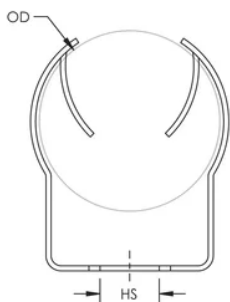

### CARACTÉRISTIQUES DU PRODUIT

Article Number: 160890

Material: Acier à ressort

Finish: nVent CADDY Armour

Outer Diameter: 18 – 30 mm

Hole Size: 7-mm

## DIAGRAMS