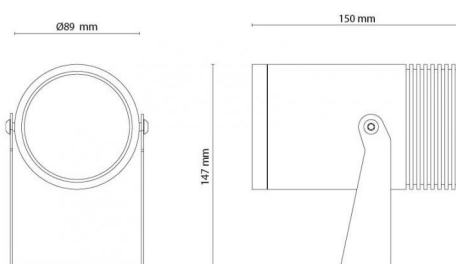

Embase: Aluminium
Couleur: Graphite
Optique: PMMA Polyméthacrylate de méthyle

Montage/Connexion

Montage: Surface, Outdoor
Câble: Câble 2m
Embrayage: Type F Schuko
Max. luminaires per circuit breaker: B10: 24, B16: 33, C10: 24, C16: 33

Dimensions (mm)

Longueur (L): 150
Largeur (W): 89
Hauteur (H): 147
Poids (brutto/netto): 1.5

Emballage

Dimensions de l'emballage: 200 x 140 x 110

7 0 2 1 9 8 6 3 0 0 1 1 6