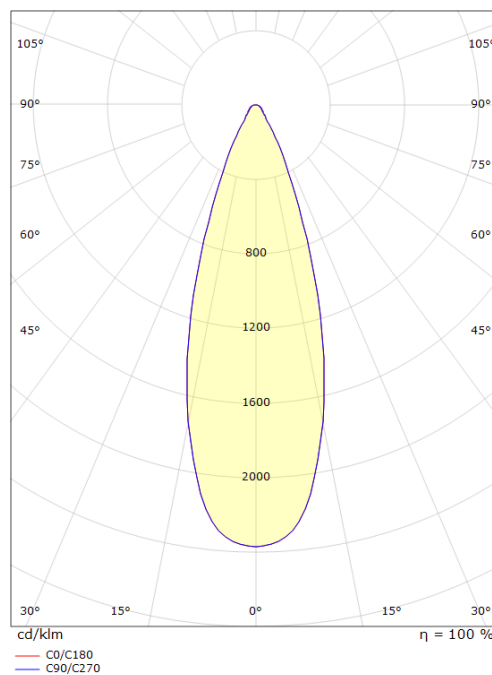

Hovden Maxi Graphite

Codes-articles: **630011**
EAN: 7021986300116
SG code: 5046630011

Source lumineuse

Version: Maxi
Type de source lumineuse: LED (non interchangeable)
Wattage: 23W
System wattage: 23.0W
Luminous flux: 2080lm
Efficacité: 91 lm/W
Tension: 220-240V
Température des couleurs: 4000K
Rendu des couleurs (CRI): Ra>80
Facteur MacAdams: SDCM: 3
Durée de vie: L80/B20>50,000
Light distribution: Directe
Optique: Lentille
Faisceau: 36°

Embase: Aluminium
Couleur: Graphite
Optique: PMMA Polyméthacrylate de méthyle

Montage/Connexion

Montage: Surface, Outdoor
Câble: Câble 2m
Embrayage: Type F Schuko
Max. luminaires per circuit breaker: B10: 24, B16: 33, C10: 24, C16: 33

Dimensions (mm)

Longueur (L): 150
Largeur (W): 89
Hauteur (H): 147
Poids (brutto/netto): 1.5

Emballage

Dimensions de l'emballage: 200 x 140 x 110

7 0 2 1 9 8 6 3 0 0 1 1 6