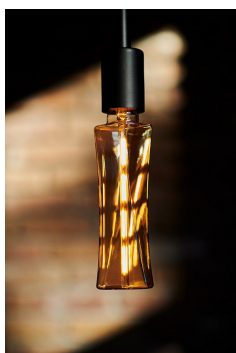

LED Sherry E27 DIM 3W 160lm 919 Or

Numéro d'article 145815

BAI LED Sherry E27 3W 160lm (17W) 1900K Gradable Or 230V-240V CRI90-100 360° 57x211mm Lampe LED Filament DÉCO

Avec les Shapes by Bailey Lights, Bailey a développé des formes spéciales de lampes à incandescence LED qui répondent à l'atmosphère et aux tendances du marché de l'éclairage. La forme joue un rôle majeur dans cette série Shapes. La lampe Sherry aux formes gracieuses reprend les formes d'un Bouteille de Xérès. D'où le nom. Les lampes émettent une lumière chaude (1900K) qui se rapproche le plus de la chaleur chromatique de la lumière des bougies. Avec le culot E27 (normal), la lampe s'adapte à la majorité des culots de lampe décoratifs également disponibles chez Bailey. Les lampes sont également très durables en raison de la faible consommation et de la longue durée de vie.

Attributs de Classification Générale

Groupe ETIM	Lampes
Classe ETIM	Lampe LED
Code produit	145815
Marque	Bailey
Nom série de produits	Shapes by Bailey lights
Type de produit	Sherry

Attributs de classification