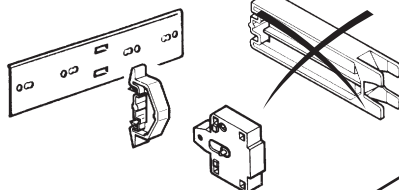

Kit condamnation  
 Mechanical interlock kit  
 Verriegelung mechanisch für wendeschütze  
 Kit d'interblocco  
 Kit condenacion  
 Kit de enclavamento mecânico

## LA9 D50978

2 x LC1 D

40  
 50  
 65  
 80  
 95  
 3P

2 x LC1 D

40  
 65  
 80  
 4P  
 2P + 2R

2 x LC1 D40  
 2 x LC1 D50  
 2 x LC1 D65  
 3P

2 x LP1 D  
 40/65  
 4P  
 2P + 2R