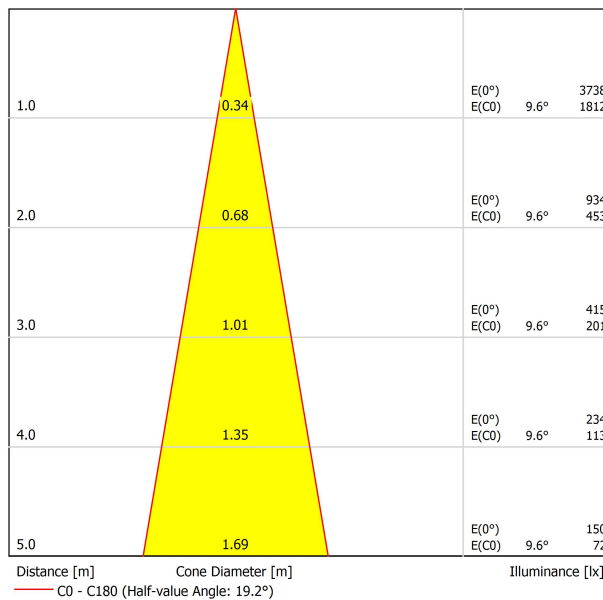

DIAGRAMME CONIQUE