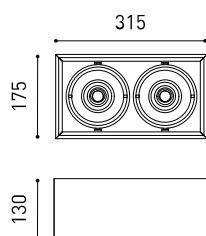

## DIMENSIONS

|           |   |
|-----------|---|
| Nom       | ORBITAL SURFACE 2 LARK111 12W DIM 19° 2700K W |
| Référence | A0112310W                                     |
| Couleur   | Blanc Mat                                     |
| RAL       | 9016  |
| Catégorie | SURFACE                                       |

|                           |                    |
|---------------------------|--------------------|
| Étanchéité                | IP20               |
| Angle de basculement      | X35° Y35°          |
| Poids                     | 4200 g             |
| Poids avec emballage      | 4430 g             |
| Dimensions de l'emballage | 399 x 199 x 196 mm |
| Unités par emballage      | 1                  |
| Matériaux                 | Aluminium          |