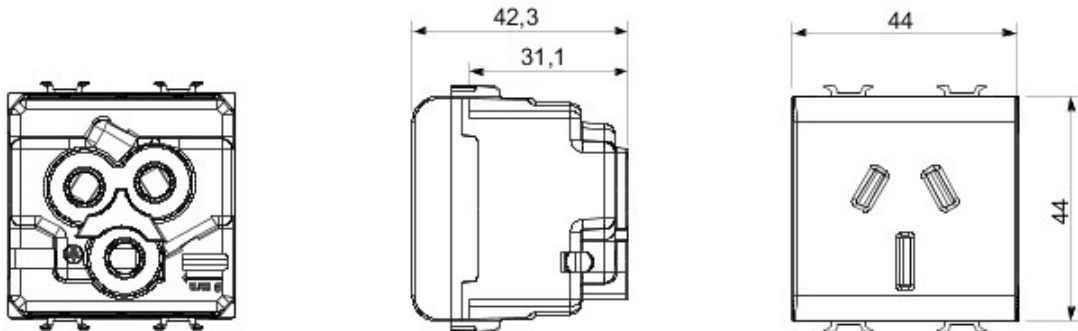

Vaste gamme d'interrupteurs, prises de courant (conformes aux normes nationales et internationales), prises de données, dispositifs pour la gestion du chauffage et du confort, signalisation d'alarmes techniques, éclairage de secours. Les modules Chorus sont proposés dans quatre coloris, blanc brillant, noir satiné, titane vernis et ivoire brillant et dans différentes modularités, 1/2, 1, 2 et 3 modules. Grâce aux supports destinés aux boîtes rectangulaires, carrées et rondes, vous pouvez créer des combinaisons infinies à partir de la gamme de plaques Chorus.

Catégorie	Prise	Description	2P+T - 15A
Couleur	Titane	Tension	250 V ca
Standard	Australien	Pour broches	Plates
Bornes de câblage	À vis	Norme	IEC 60884-1; AS/NZS 3112
Tenue à la tension d'essai	2000 V à 50 Hz pendant 1 minute	Résistance d'isolement	> 5 MOhm
Prolonged operation socket (no.of position changes)	10 000 à In 250 V ca cosØ=0,8	Thermopression avec bille	125 °C
Test du fil incandescent	850 °C	Résistance des bornes à la traction des câbles	> 50 N
Capacité de serrage des bornes câbles souples (mm2)	min. 0,75 - max. 2x4	Capacité de serrage des bornes câbles rigides (mm2)	min. 0,5 - max. 2x2,5
N. de modules Chorus	2	Electrocod	0131

### DIMENSIONS