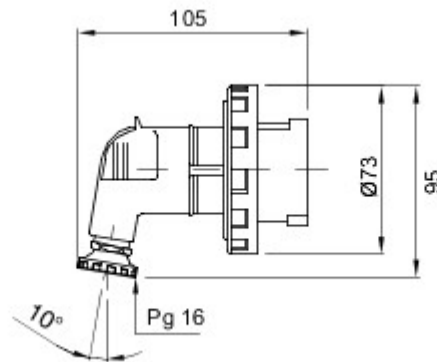

Gamme de fiches et prises mobiles et fixes de type amovible pour usage industriel, conforme aux normes dimensionnelles et de performance unifiées à l'échelle internationale (IEC 60309) assimilées aux normes européennes (EN 60309) et françaises (NF EN 60309). Les fiches et prises en courant nominal 63 et 125A sont équipées du contact pilote supplémentaire (CP) pour la mise en œuvre d'un verrouillage électrique. La gamme est complétée par des socles de prise en saillie à 90° et des socles de connecteurs 10° et 90°. Alvéoles et broches obtenues à partir d'une barre de laiton massif type Pt. CuZn40Pb2 (Cu 58%, Zn 40%, Pb 2%); bornes anti-desserrage avec vis imperdables, serre-câble intégré avec presse-étoupe anti abrasion.

Coloris	Jaune	Courant nominal (A)	16
Indice de protection	IP67	Nombre de pôles	2P+T
Résistance aux chocs	IK08	Référence h	4
Tension nominale	100-130 V	Type	Fiche mobile 90°
Fréquence	50/60 Hz	Capacité de serrage des bornes	1-2,5 mm <sup>2</sup> fils souples - 1,5-4 mm <sup>2</sup> fils rigides
Capacité de serrage presse-étoupe	7.5-13.2 mm	Température d'utilisation	-25 +55 °C
Type de câble	À vis	Electrocod	2231
Test du fil incandescent	850 °C (parties actives) - 650 °C (parties passives)	Nombre total de manœuvres	> 5000
Surcharge admissible	22 A	Pouvoir de coupure à 1,1 Un	20 A
Résistance d'isolement	> 10 MΩ	Thermopression avec bille	125 °C (parties actives) - 80 °C (parties passives)

#### DIMENSIONS

#### SYMBOLE TECHNIQUE

**IP**

IP67

**IK**

IK08

À vis

**GWT**

850 °C (parties actives) - 650 °C (parties passives)