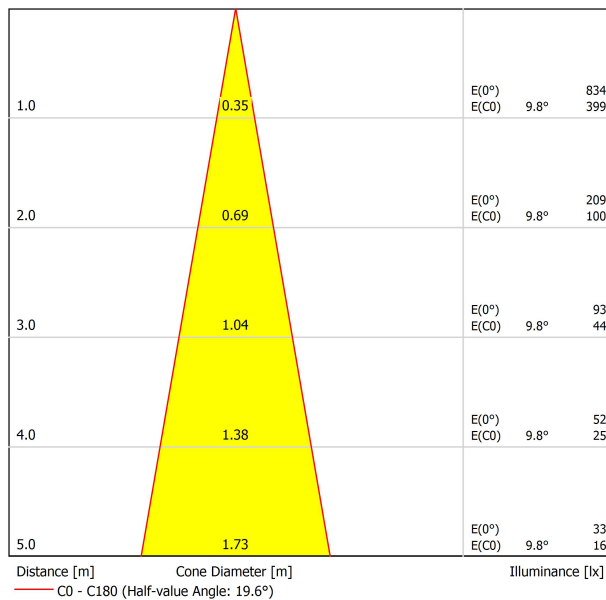

DIAGRAMME CONIQUE