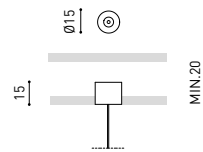

WIRE TRIMLESS ACCESSORIES

FEED
MAINS TRIMLESS*  NO DIM
A023-00-01- | W | N |
MAINS THICK TRIMLESS*  DIM
A023-00-02- | W | N |

FASTENING
STEEL CABLE TRIMLESS*
A023-00-05- | W | N |

COLOUR | N ■ RAL 9005 | W □ RAL 9016 | NT ■ RAL 9005 | WT □ RAL 9016 |