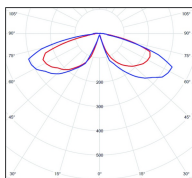

Avenue 2

catalogue 2020 p. 252

réf. 102004070

EAN. 3663660008426

Modèle 2

Données techniques

Tension nominale	230V AC
Plage de tension d'entrée	230 - 250 V AC
Driver output	-
Alimentation output	-
Classe	1
IP	44
IK	-
Diffuseur	Verre clair
Paralume	-
Source	E27
Température de couleur réelle	-
Flux total sortant	- lm
Consommation totale	- W
Classe énergétique	Classe de la lampe (non fournie)
Efficacité lumineuse	-
IRC	-
SDCM	-
Espacement conseillé (PMR Emoy - 20 lux)	- m
Hauteur de placement	- m
Largeur du placement	- m
Optique	-
Dimmable	-
Ta	-
Durée de vie LED	-
Plage de température ambiante	-10 ~50°C
UGR	-
ULR	-
Distorsion harmonique THDI	-
Fixation	Oui
Détection	Non
Avec prise IP55	Non

Données logistiques

Dimensions du modèle	H.743 L.240 P.384
Poids net	3.970 Kg
Poids brut	5.460 Kg
Dimensions colis 1	H.640 L.430 P.260

Certifications et garanties

CE	Oui
UL	Non
EAC	Oui
RoHS	Oui
ENEC	Non
Anti-corrosion	25 ans (sur Aluminium)
Technique	5 ans
Electronique	5 ans