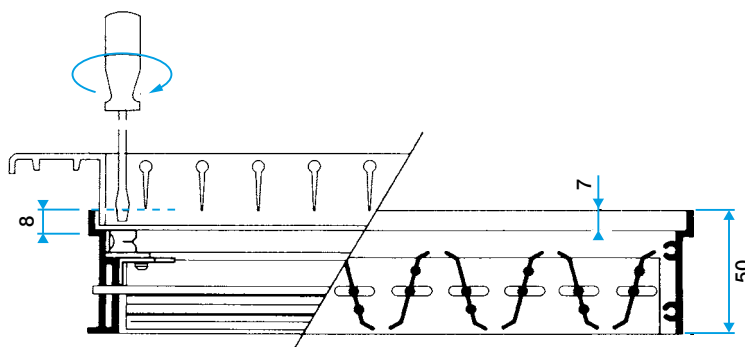

Grille

11053246

REGISTRE RECT SGS 250X150

Registre SGS

Description produit

Le registre rectangulaire SGS en acier équilibre les débits des grilles de diffusion ou de reprise d'air.

Domaines d'application

Neuf, Rénovation, Locaux tertiaires

Mise en oeuvre

- fixation sur la grille au moyen de clips en "S",
- réglage depuis la face de la grille au moyen d'un tournevis en agissant directement sur les lames ou sur la vis de réglage (en option).

Données générales

Références	Matière de l'isolant
11053246	-

Données dimensionnelles

Références	H (mm)	L (mm)	C (mm)
11053246	150	250	50

Registre SGS