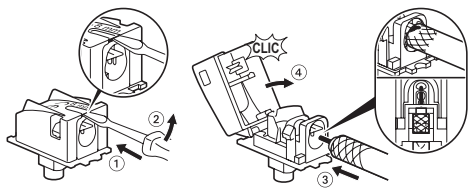

S9 L66 0

Pour fiche femelle télévision diamètre 9,52 mm

Made in Hungary

Fixation à vis

Fixation à griffes

Télévision

2 ans
GARANTIE