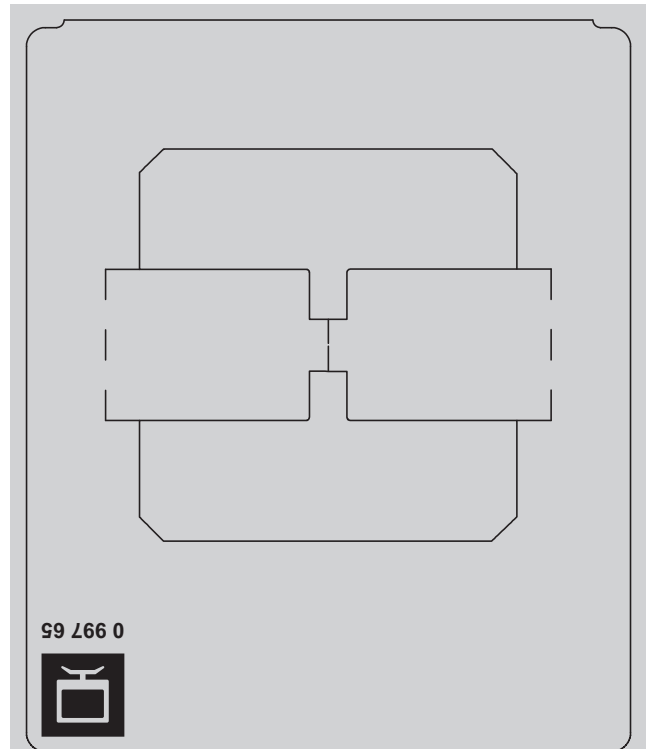

S9 L66 0

Pour fiche femelle télévision diamètre 9,52 mm

Made in Hungary

Fixation à vis

Fixation à griffes

Télévision

2 ans
GARANTIE