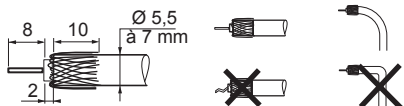

LE07316AA © Legrand 2014

Utiliser du câble coaxial Ø 5,5 à 7 mm - 75 Ω