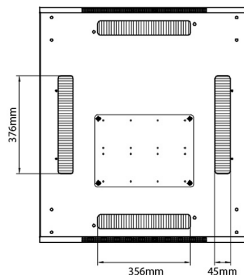

Référence du produit: 542-29810-GSBF-BK

profondeur	1000 mm
dimension (modulaire)	482,6 mm (19 pouces)
nombre d'unités en hauteur (HE)	29
capacité de charge max.	800 kg
avec tôle de toit	oui
avec mise à la terre	oui
avec porte frontale	oui
matériau de la porte avant	verre
verrouillage de la porte avant	à un point
avec porte arrière	oui
matériau de la porte arrière	acier
verrouillage de la porte arrière	à un point
avec parois latérales	oui
avec gestion de câble vertical	oui
matériau	acier
finition de la surface	revêtement par poudre
couleur	noir
numéro RAL	9004
démontable	non
indice de protection (IP)	IP20

Environ CR800 Baie 29U 800x1000 mm Porte en Verre (A) Porte en Acier (F), Deux Panneaux, Avant/...

Référence du produit: 542-29810-GSBF-BK

Normes applicables

Norme	Détails
ANSI/EIA-310-E	La norme de l'association Electronic Industries Association pour l'espace horizontal, l'espace entre les orifices verticaux, l'ouverture de baie et la largeur du panneau avant.
BS EN 60297-3-100:2009	Structures mécaniques pour équipement électronique. Dimension de structures mécaniques des séries 482,6 mm (19 po) Dimensions de base des panneaux avant, sous-baies, châssis, baies et armoires
DIN 41494 Parties 1 et 7	Baies à montage sur panneau pour matériel électronique ; baies et panneaux, dimensions ; dimensions des armoires et séries de baies

Dessins de produits

Front

Side

Rear

Roof

Base

Base Cut Out Dimensions

580 mm Wide
by
276 mm Deep (600 mm deep rack)
476 mm Deep (800 mm deep rack)
676 mm Deep (1000 mm deep rack)