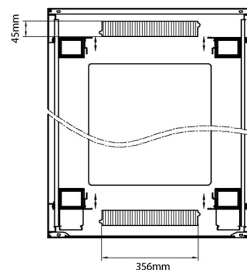

Référence du produit: 542-29810-GSBF-BK

profondeur	1000 mm
dimension (modulaire)	482,6 mm (19 pouces)
nombre d'unités en hauteur (HE)	29
capacité de charge max.	800 kg
avec tôle de toit	oui
avec mise à la terre	oui
avec porte frontale	oui
matériau de la porte avant	verre
verrouillage de la porte avant	à un point
avec porte arrière	oui
matériau de la porte arrière	acier
verrouillage de la porte arrière	à un point
avec parois latérales	oui
avec gestion de câble vertical	oui
matériau	acier
finition de la surface	revêtement par poudre
couleur	noir
numéro RAL	9004
démontable	non
indice de protection (IP)	IP20

Dessins de produits

Front

Side

Rear

Roof

Base

Base Cut Out Dimensions

580 mm Wide
by
276 mm Deep (600 mm deep rack)
476 mm Deep (800 mm deep rack)
676 mm Deep (1000 mm deep rack)