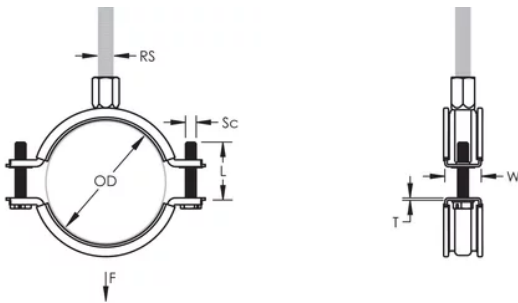

Finish: Électrozingué

Color: Noir

Temperature: -50 à 110-°C

Outer Diameter: 58 – 68 mm

Pipe Size: 2-po

NB/DN: 50

Rod Size: M8;M10

Width: 20-mm

Épaisseur: 1,25-mm

Screw Diameter: M6

Screw Length: 32-mm

Static Load: 1500 N

ADDITIONAL PRODUCT DETAILS

L'isolation est en caoutchouc-EPDM.

DIAGRAMS

AVERTISSEMENT

Les produits nVent doivent être installés et utilisés conformément aux consignes figurant dans les fiches d'instructions et les documents de formation des produits nVent. Les fiches d'instructions sont disponibles à l'adresse suivante: www.nvent.com et auprès de votre représentant du service client nVent. Une mauvaise installation, une utilisation incorrecte, une application erronée ou toute autre forme de non-respect scrupuleux des instructions et avertissements de nVent peuvent entraîner un dysfonctionnement du produit, des dommages matériels, des lésions corporelles graves et le décès et/ou annuler votre garantie.