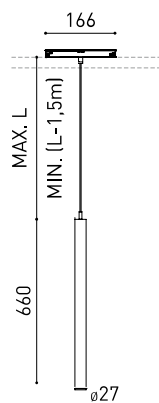

## DIMENSIONS

## ACCESSOIRES

CORD ACCESSORY

TRACK 48V OPTIONS

Nom	STICK 66 48V 5M 46° 2700K WTW
Référence	A4092130WTW
Couleur	Blanc Texturé - Rail Blanc
RAL	9016
Catégorie	TRACKLIGHTS

## LUMINAIRE | DONNÉS PHOTOMÉTRIQUES

Driver	Inclus
Valeurs de puissance du système	6,22 W
Tension	48Vdc
Variation d'intensité	Non Dim
Classe d'isolation électrique	II

## LUMINAIRE | DONNÉS ÉLECTRIQUES

Étanchéité	IP20
Contrôle sans fil	Veillez consulter
Longueur du tendeur	Max. 5 m
Type de rail	Track 48V
Poids	505 g
Poids avec emballage	725 g
Dimensions de l'emballage	740 x 135 x 78 mm
Unités par emballage	1
Matériaux	Aluminium / Acrylonitrile Butadiène Styrène / Polycarbonate