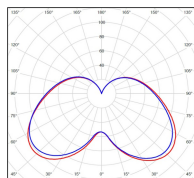

Avenue 3

catalogue 2020 p. 262

réf. 103020009

EAN. 3663660193412

Modèle 5

Données techniques

Tension nominale	200 à 240 - 50/60Hz
Plage de tension d'entrée	100 - 240 V AC
Driver output	-
Alimentation output	-
Classe	1
IP	44
IK	-
Diffuseur	PMMA opale
Paralume	-
Source	Module LED intégré
Température de couleur réelle	3000°K warm white
Flux total sortant	1727 lm
Consommation totale	35 W
Classe énergétique	A++ / A
Efficacité lumineuse	49
IRC	82
SDCM	-
Espacement conseillé	7 m
(PMR Emoy - 20 lux)	
Hauteur de placement	2,5 m
Largeur du placement	2,5 m
Optique	-
Dimmable	Non
Ta	-
Durée de vie LED	50000 h (L90/B50)
Plage de température ambiante	-10 ~50°C
UGR	-
ULR	-
Groupe de risque photobiologique	IEC/EN 62471
Distorsion harmonique THDI	-
Fixation	Oui
Détection	Non
Avec prise IP55	Non

Données logistiques

Dimensions du modèle	H.874 L.282 P.282
Poids net	5.570 Kg
Poids brut	7.310 Kg
Dimensions colis 1	H.340 L.340 P.880

Certifications et garanties

CE	Oui
UL	Non
EAC	Oui
RoHS	Oui
ENEC	Non
Anti-corrosion	25 ans
Technique	5 ans
Electronique	5 ans