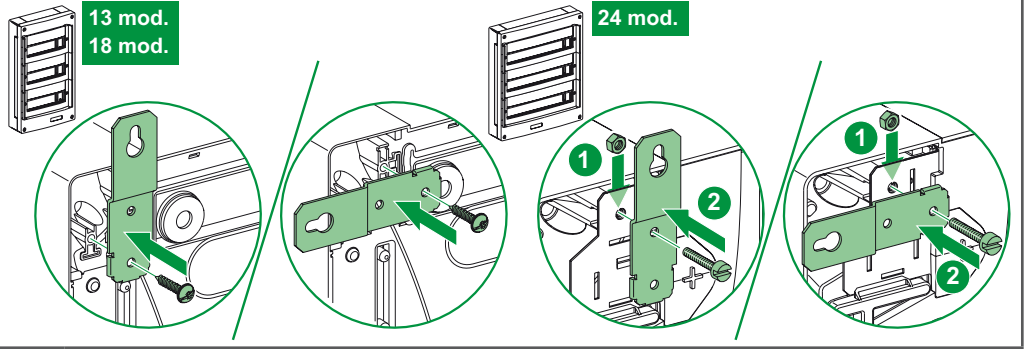

1

13 mod.
18 mod.

24 mod.

EN	Danger	Installation by electricians only
GA	Contúirt	Suiteáil ag leictreoirí amháin
FR	Danger de mort	Montage uniquement par un électricien
NL	Levensgevaar	Montage alleen door elektromonteurs
DE	Lebensgefahr	Montage nur durch Elektrofachkräfte
ES	Peligro	Debe ser instalado por un profesional eléctrico
PT	Perigo	Deve ser instalado por um profissional
IT	Pericolo di morte	Montaggio esclusivamente ad opera di personale specializzato
DA	Fare	Må kun installeres af en aut. el-installatør
NO	Fare	Må monteres av autorisert installatør Gr.L
SV	Varning	Får endast utföras av behörig elektriker
FI	Vaara	Asennus vain sähköasentajan toimesta
ET	Oht	Paigaldada ainult elektrikute poolt
LT	Pavojinga	Montavimą gali atlikti tik kvalifikuotas personalas

LV	Bīstami	Uzstādīšanu drīkst veikt tikai elektrīķi
PL	Niebezpieczeństwo	Montaż tylko przez uprawnionych instalatorów
CS	Nebezpečí	Montáž pouze osobami s elektrotechnickou kvalifikací
SK	Nebezpečenstvo	Montáž iba osobami s elektrotechnickou kvalifikáciou
HU	Életveszély	Csak szakképzett személy szerelheti
SL	Nevarnost	Montažo lahko izvajajo samo električarji
HR	Opasnost	Instaliranje samo od strane električara
RO	Pericol	Instalare numai de catre electricieni
BG	Опасност	Монтажът се извършва само от електротехник
EL	Κίνδυνος θανάτου	Εγκατάσταση μόνο από ηλεκτρολόγους
TR	Hayati Tehlike	Sadece uzman kisiler monte edebilir
MT	Periklu	Installazzjoni biss mill-elektrixins
RU	Опасно!	Монтаж разрешается выполнять только электрикам
KK	Қауіп	Тек электрикер орнатады
UK	Небезпечно!	Монтаж дозволяється виконувати тільки електрикам
AR	خطر على الحياة	التركيب فقط من قبل عمال كهرباء اختصاصيين
ZH	危险	仅允许合格电工进行安装