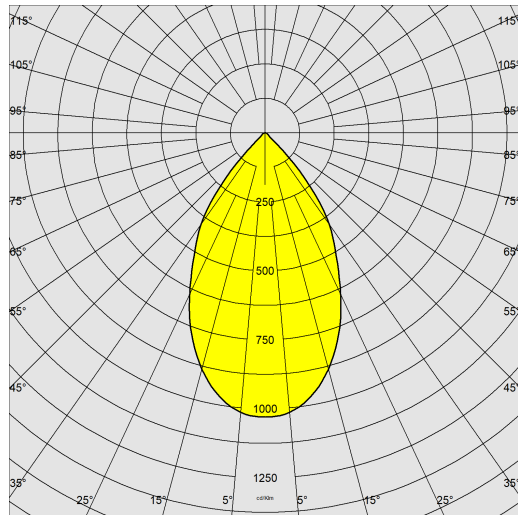

Asso C - Small downlight

Code: 22043536-6841

DONNÉES PHOTOMÉTRIQUES

Source lumineuse	LED COB
CRI	>80
Flux lumineux (sortant) (lm)	1512 lm
Puissance absorbée (totale) (W)	14 W
CCT	4000 K
Efficacité lumineuse (lm/W)	108 lm/W
Low Flicker	luminaire avec flicker très limité : lumière uniforme pour une plus grande sécurité visuelle.
Angle faisceaux lumineux (°)	60 °
Maintien du flux lumineux LED	50000 hr, L 80, B 20

CARACTÉRISTIQUES MÉCANIQUES

Résistance aux chocs mécaniques (IK)	IK07
IP	20