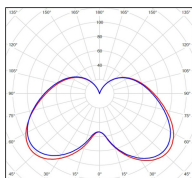

Avenue 3

catalogue 2020 p. 262

réf. 103009000

EAN. 3663660201681

Modèle 3

Données techniques

Tension nominale	200 à 240 - 50/60Hz
Plage de tension d'entrée	100 - 240 V AC
Driver output	-
Alimentation output	-
Classe	1
IP	44
IK	-
Diffuseur	Verre clair
Paralume	-
Source	Module LED intégré
Température de couleur réelle	4000°K neutral white
Flux total sortant	1444 lm
Consommation totale	35 W
Classe énergétique	A++ / A
Efficacité lumineuse	41
IRC	74
SDCM	-
Espacement conseillé	7 m
(PMR Emoy - 20 lux)	
Hauteur de placement	2,5 m
Largeur du placement	2,5 m
Optique	-
Dimmable	Non
Ta	-
Durée de vie LED	50000 h (L90/B50)
Plage de température ambiante	-10 ~50°C
UGR	-
ULR	-
Groupe de risque photobiologique	IEC/EN 62471
Distorsion harmonique THDI	-
Fixation	Oui
Détection	Non
Avec prise IP55	Non

Données logistiques

Dimensions du modèle	H.1009 L.282 P.563
Poids net	7.590 Kg
Poids brut	11.080 Kg
Dimensions colis 1	H.1040 L.560 P.350

Certifications et garanties

CE	Oui
UL	Non
EAC	Oui
RoHS	Oui
ENEC	Non
Anti-corrosion	25 ans
Technique	5 ans
Electronique	5 ans