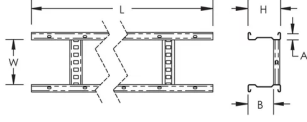

ECHELLE À Câbles SPEEDWAY, 450 MM X 110 MM X 3 M

CATALOG NUMBER

CL110X450HD

L'échelle de câbles SPEEDWAY est l'ossature du système d'échelle à câbles SPEEDWAY. Des fonctionnalités de pointe permettent de garantir une installation sûre, conforme aux réglementations et aux normes industrielles en matière de câbles haute performance. L'échelle de câbles est conçue pour s'adapter efficacement aux transitions de champ en utilisant les systèmes de couplage intégrés SPEEDLOK.

CARACTÉRISTIQUES DU PRODUIT

Article Number: 840020

Material: Acier

Finish: Galvanisé à chaud

Width: 450-mm

Height: 110-mm

Longueur: 3 m

A: 25-mm

B: 85-mm

DIAGRAMS

AVERTISSEMENT

Les produits nVent doivent être installés et utilisés conformément aux consignes figurant dans les fiches d'instructions et les documents de formation des produits nVent. Les fiches d'instructions sont disponibles à l'adresse suivante: www.nvent.com et auprès de votre représentant du service client nVent. Une mauvaise installation, une utilisation incorrecte, une application erronée ou toute autre forme de non-respect scrupuleux des instructions et avertissements de nVent peuvent entraîner un dysfonctionnement du produit, des dommages matériels, des lésions corporelles graves et le décès et/ou annuler votre garantie.