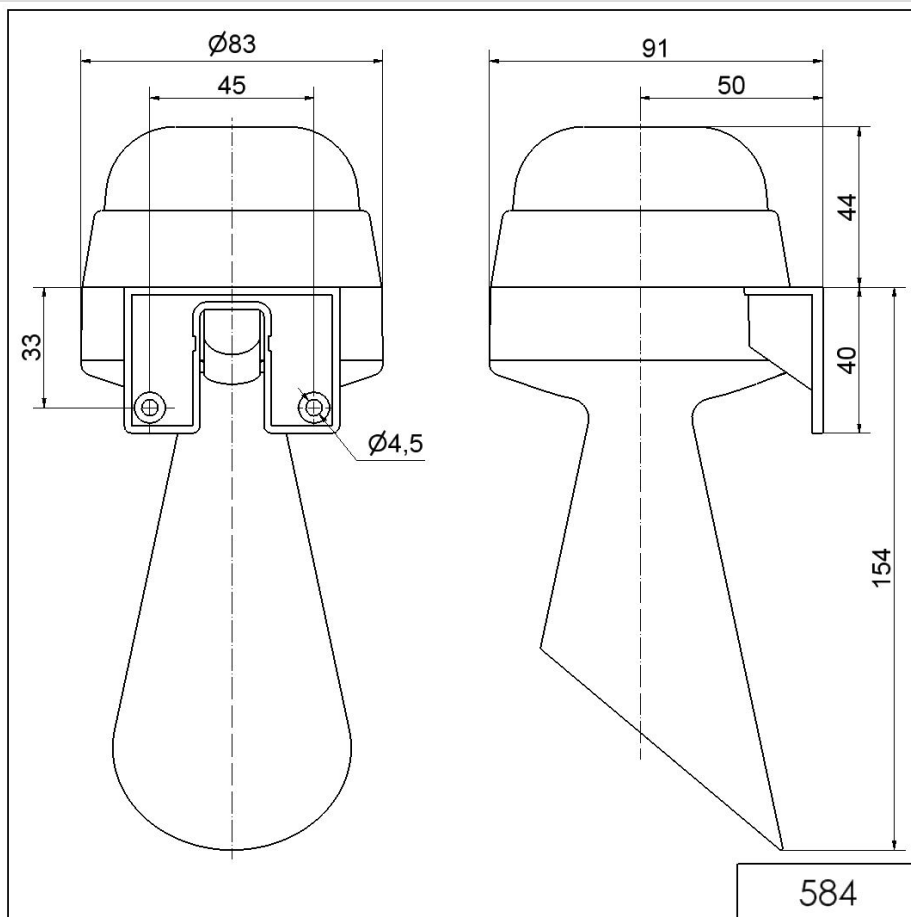

Mini Avertisseurs, sirènes et buzzers / Horn 584

Avertisseur de signal. WM continu 230VAC

DESSIN

Pour plus d'informations sur l'installation et le montage, reportez-vous au guide d'utilisation approprié sur www.werma.com. Cette copie imprimée est pour information seulement et est sujette à modification.