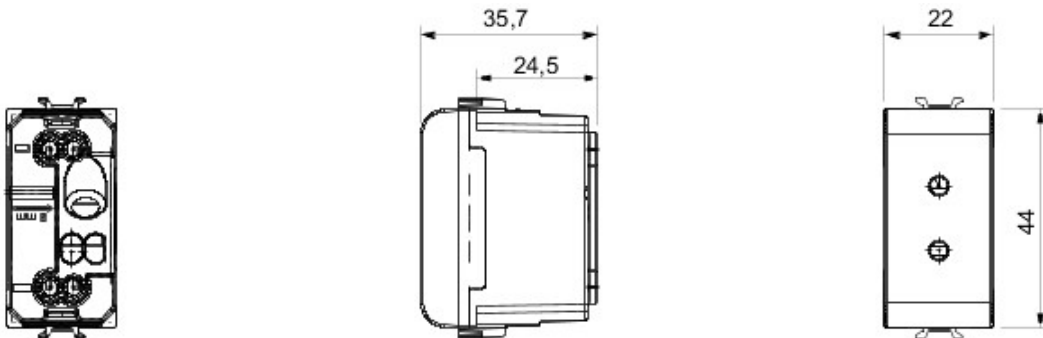

Vaste gamme d'interrupteurs, prises de courant (conformes aux normes nationales et internationales), prises de données, dispositifs pour la gestion du chauffage et du confort, signalisation d'alarmes techniques, éclairage de secours. Les modules Chorus sont proposés dans quatre coloris, blanc brillant, noir satiné, titane vernis et ivoire brillant et dans différentes modularités, 1/2, 1, 2 et 3 modules. Grâce aux supports destinés aux boîtes rectangulaires, carrées et rondes, vous pouvez créer des combinaisons infinies à partir de la gamme de plaques Chorus.

Catégorie	Prise TBTS	Description	2P - 6A - 24 V
Couleur	Blanc	Pour broches	Ø 3 mm
N. de modules Chorus	1	Electrocod	0131

### DIMENSIONS