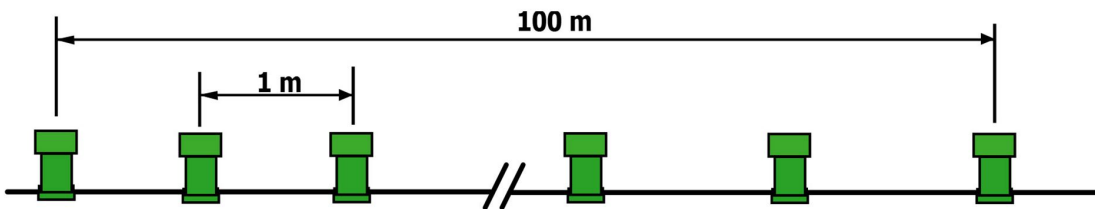

Bilan énergétique

Bilan Carbone : 83.9 kg eqCO2

Type d'article	Guirlandes professionnelles...
Dimensions (m)	L: 100.00
Tension guirlandes (V)	230
Puissance (W)	-
Alimentation	Standard
Poids (kg)	16.5
Nb fixations	-
Nb pts lum. / Lumens	-
Ratio Nb points lumineux / Puissance	-
Classe électrique	2
Indice d'étanchéité IP	IP54
Couleur dominante	-
Materiau structure	Aluminium