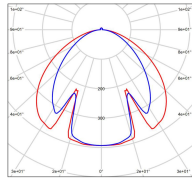

## Données techniques

Tension nominale	230V AC
Plage de tension d'entrée	100 - 240 V AC
Driver output	700mA
Alimentation output	-
Classe	1
IP	65
IK	-
Diffuseur	PMMA opale
Paralume	-
Source	Module LED intégré
Température de couleur réelle	3000°K warm white
Flux total sortant	4435 lm
Consommation totale	36 W
Classe énergétique	C (Source LED)
Efficacité lumineuse	123
IRC	73
SDCM	-
Espacement conseillé	16 m
(PMR Emoy - 20 lux)	
Hauteur de placement	5 m
Largeur du placement	5 m
Optique	-
Dimmable	Non
Ta	-
Durée de vie LED	50000 h (L90/B50)
Plage de température ambiante	-10 ~50°C
UGR	-
ULR	-
Groupe de risque photobiologique	Non
Distorsion harmonique THDI	-
Fixation	Tige de scellement sur demande
Détection	Non
Avec prise IP55	Non