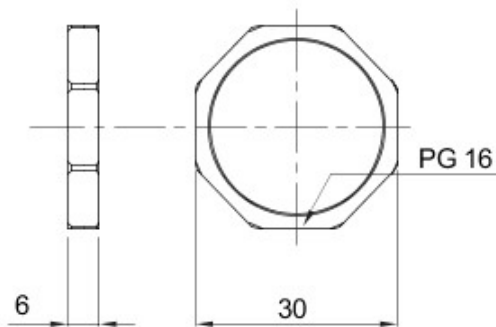

Couleur	Gris RAL 7035	Matière	Nylon
Pas	PG16	Description	Ecrous de fixation
Type	Hexagonal	Electrocod	36B

DIMENSIONS

GEWISS S.A.S. 1, Rue du Rio Salado 91940
Les Ulis Cedex
Tel : +33 1 64 86 80 80

www.gewiss.com
www.gewiss@gewiss.fr
Dernière mise à jour 08/08/2019