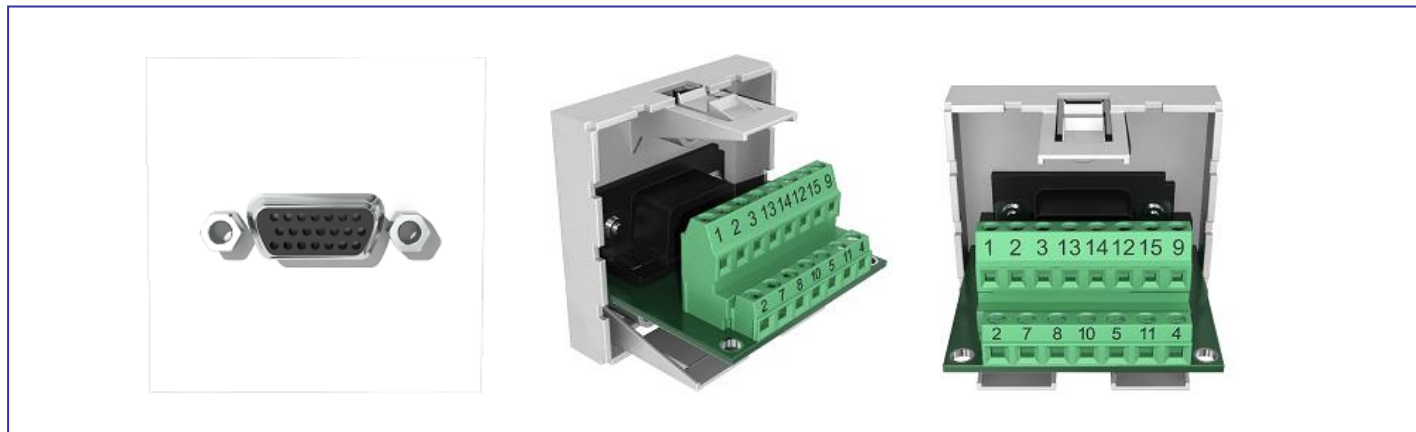

**REF : AMVGACI**

Plastron avec embase VGA femelle – A visser

### Descriptif :

- Plastron avec 1 embase VGA femelle
- Bornier 15 pôles
- Livré avec 15 embouts à sertir, 1 manchon et 1 attache-câble
- Format 45 x 45 – 3 accroches
- Couleur blanc RAL 9010

### Référence :

	Désignation	
AMVGACI	Plastron avec embase VGA femelle – A visser	Unité