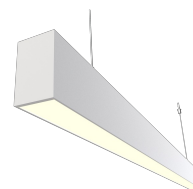

OFFICELINE OPALE PRISM 120-DALI-30W-3CCT-SUSPENDU-BLANC

BL06272003

INTÉRIEUR > Plafonnier et Suspension

Luminaire OFFICELINE avec diffuseur opale micro-prismatique blanc suspendu 3CCT dimmable DALI et push dim, idéal pour les éclairages de bureaux.