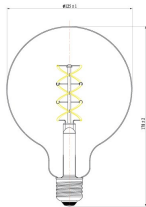

ToLEDo Vintage G120

ToLEDo Vintage G120 250LM E27 SL

0027987

Sécurité

Consignes de nettoyage en cas de bris	Not applicable
Lampe à objectif spécial	Non
A utiliser uniquement en environnement sec	Oui
Ne convient pas à l'éclairage résidentiel	Oui
Message de sécurité	Ne convient pas aux luminaires fermés

PHOTOMÉTRIE

SCHÉMAS TECHNIQUES