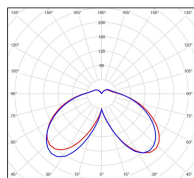

## Données techniques

Tension nominale	230V AC
Plage de tension d'entrée	120 - 277 V AC
Driver output	-
Alimentation output	-
Classe	1
IP	65
IK	-
Diffuseur	PMMA opale
Paralume	-
Source	Module LED intégré
Température de couleur réelle	4000°K neutral white
Flux total sortant	2693 lm
Consommation totale	37,4 W
Classe énergétique	A++ / A
Efficacité lumineuse	72
IRC	74
SDCM	-
Espacement conseillé	10 m
(PMR Emoy - 20 lux)	
Hauteur de placement	3,5 m
Largeur du placement	3,5 m
Optique	-
Dimmable	Non
Ta	-
Durée de vie LED	50000 h (L90/B50)
Plage de température ambiante	-10 ~50°C
UGR	-
ULR	-
Groupe de risque photobiologique	IEC/EN 62471
Distorsion harmonique THDI	-
Fixation	Tige de scellement sur demande
Détection	Non
Avec prise IP55	Non

## Données logistiques

Dimensions du modèle	H.1396 L.364 P.364
Poids net	0.000 Kg
Poids brut	0.000 Kg
Dimensions colis 1	H.420 L.420 P.890
Dimensions colis 2	H.410 L.240 P.200