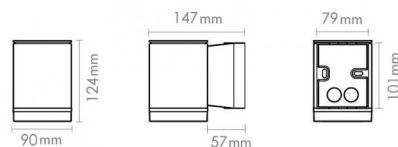

Classe Isolation: Classe II
IP: IP54
Vandal class: IK08

Énergie et approbations

Approbation: CE

Matériaux et finition

Embase: Aluminium
Couleur: Graphite
Optique: Polycarbonate (PC)

Montage/Connexion

Montage: Surface, Outdoor
Embrayage: Bornier sans vis

Dimensions (mm)

Largeur (W): 90
Hauteur (H): 124
Depth (D): 147
Poids (brutto/netto): 1.62 / 1.62

7 0 2 1 9 8 6 2 3 7 2 7 6