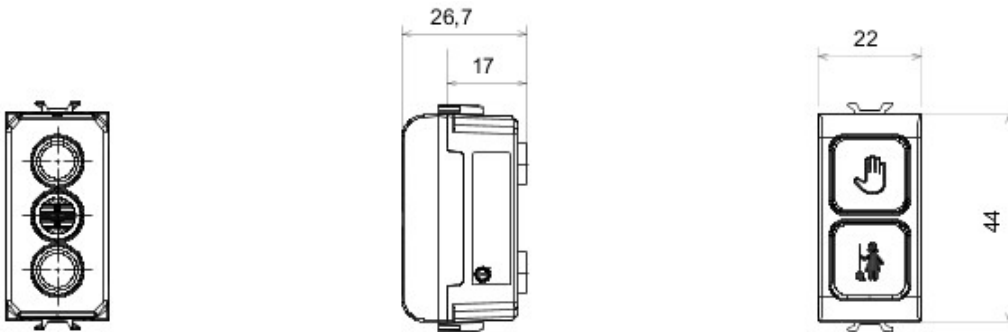

Vaste gamme d'interrupteurs, prises de courant (conformes aux normes nationales et internationales), prises de données, dispositifs pour la gestion du chauffage et du confort, signalisation d'alarmes techniques, éclairage de secours. Les modules Chorus sont proposés dans quatre coloris, blanc brillant, noir satiné, titane vernis et ivoire brillant et dans différentes modularités, 1/2, 1, 2 et 3 modules. Grâce aux supports destinés aux boîtes rectangulaires, carrées et rondes, vous pouvez créer des combinaisons infinies à partir de la gamme de plaques Chorus.

Catégorie	Indicator lamp	Symbole	DND+MUR "Ne pas déranger"&"Faire la chambre"
Couleur	Noir	Couleur du diffuseur	Opale
Norme	EN 62094-1	Thermopression avec bille	125 °C
Test du fil incandescent	850 °C	N. de modules Chorus	1
Electrocod	0781		

DIMENSIONS

SYMBOLE TECHNIQUE

NORMES ET HOMOLOGATIONS