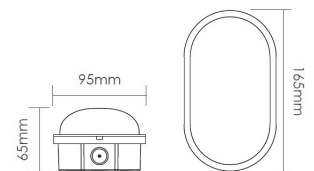

## LED Hublot Switch 4.5W-7.5W 420-750lm 830-840 Ovale Gris

Numéro d'article 146041

BAI LED Bulkhead Switch Ovale 2CCT 4.5W-7.5W 420-750lm IP54 3000K-4000K Plafonnier / Applique murale Corps en plastique gris 165x95x65mm Bulkhead Hublot

Ce luminaire mural ou luminaire de sous-sol typique est également appelé Bulleye, Bully, Bulkhead ou Hublot. Le corps gris clair et le diffuseur blanc opale sont en polycarbonate robuste (IK08) et résistant aux UV. La particularité de ce hublot est qu'il dispose de 2 fonctions Switch. Cela permet de régler à l'avance la consommation en watts (4,5W ou 7,5W et donc le flux associé) et la teinte de la lumière (blanc chaud 3000K ou blanc froid 4000K). C'est très pratique si vous voulez pouvoir faire le meilleur choix sur place. Il y a 5 entrées/sorties de câble, donc l'alimentation et la connexion traversante ne posent aucun problème. Etanche IP54. Ce luminaire économe en énergie est fourni sans câble et est facile à installer. Les applications typiques sont les caves et sous-sols, les halls d'entrée, cours et patios, couloirs, hangars, ateliers et garages.