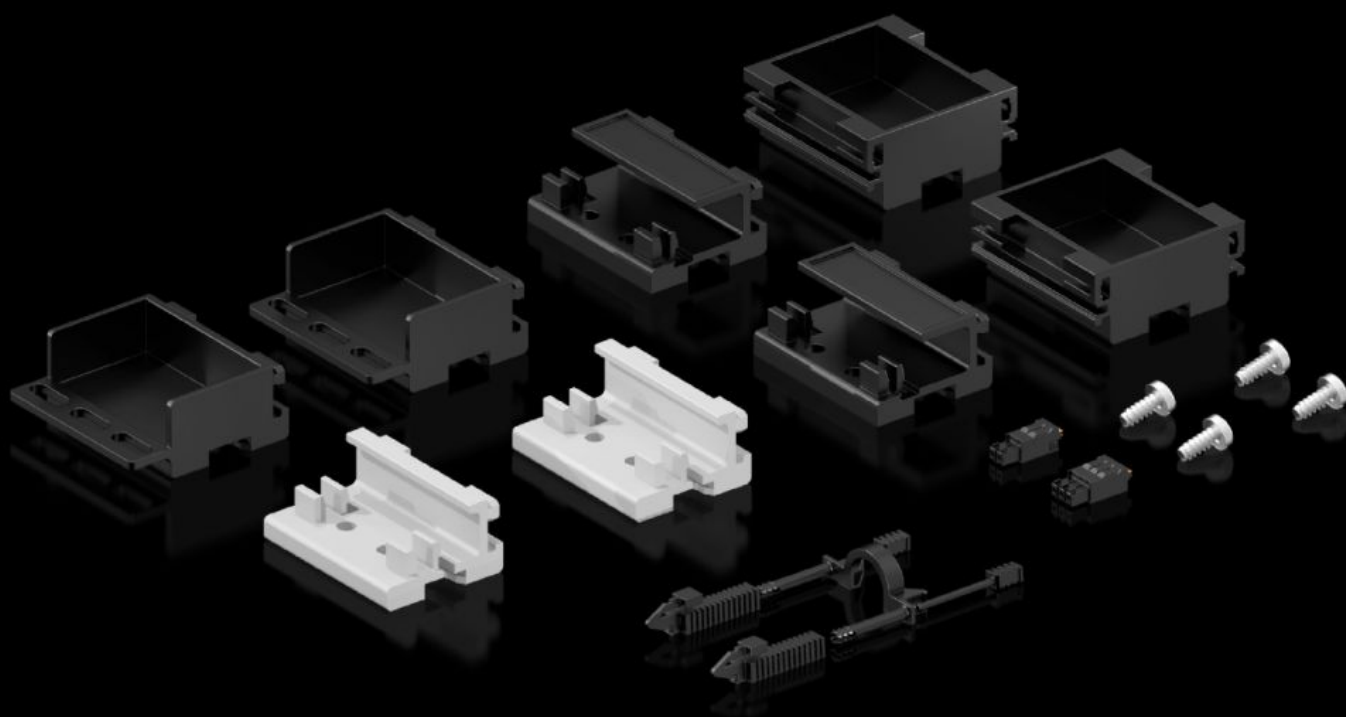

Rittal – The System.

Faster – better – everywhere.

DK 7979.001

Sachet d'accessoires PDU

État: 27/05/2024 (La source: rittal.com/fr-fr)

ENCLOSURES

POWER DISTRIBUTION

CLIMATE CONTROL

IT INFRASTRUCTURE

SOFTWARE & SERVICES

FRIEDHELM LOH GROUP

DK 7979.001 - Sachet d'accessoires PDU

Caractéristiques

Référence	DK 7979.001
Description produit	Le sachet d'accessoires fait partie de la livraison du PDU.
Composition de la livraison	2 équerres de montage pour la fixation sur montants 19" « standard » VX IT 2 équerres de montage pour la fixation sur montants 19" « dynamic » VX IT 2 équerres de montage pour la fixation sur l'ossature VX IT Verrouillage de fiche PDU Connecteur, 3 pôles Connecteur, 2 pôles Matériel de fixation inclus
Unité d'emballage	1 p.
Poids/UE	0,227 kg
Numéro du tarif douanier	83024900
EAN	4028177947313
ETIM 7.0	EC000330
ECLASS 8.0	27142604