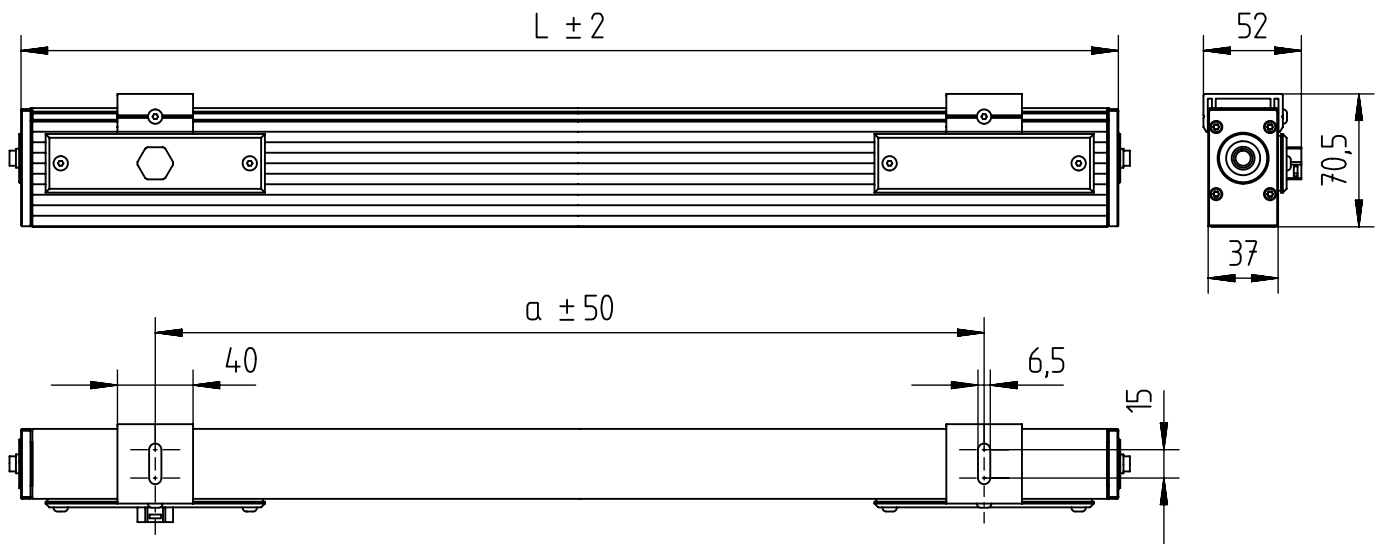

C

m 2000	2000	1858	3,7
m 1500	1440	1298	2,7
m 1200	1160	1018	2,2
m 900	880	738	1,7
m 600	600	458	1,2
Ausführung	L [mm]	a [mm]	m [kg]

* = „Auch zur Verwendung in einer Umgebung, in der eine Ablagerung von leitfähigem Staub auf der Leuchte zu erwarten ist.“
 „Also for use in environments where an accumulation of conductive dust on the luminaire may be expected.“