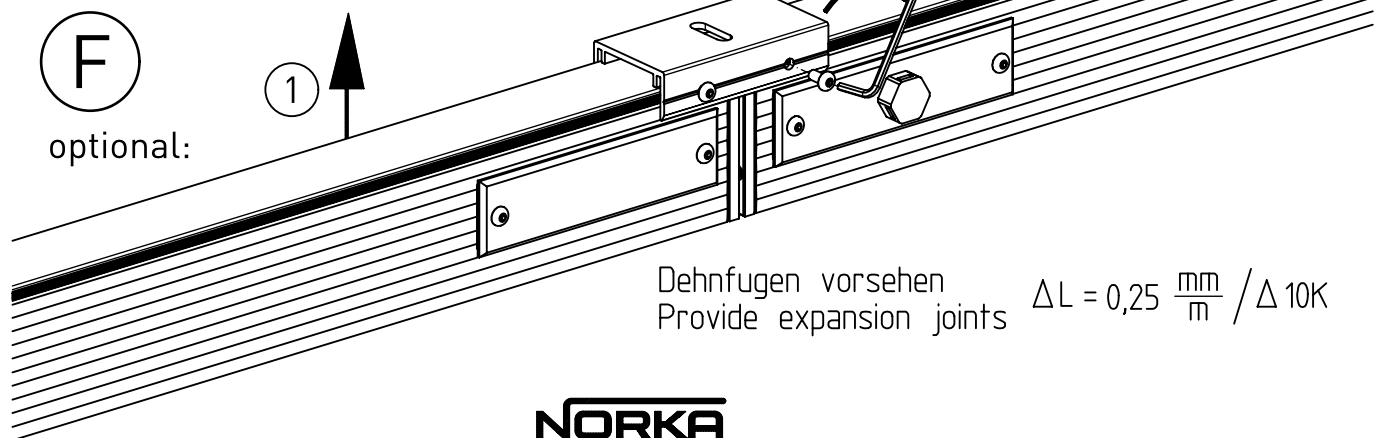

C

m 2000	2000	1858	3,7
m 1500	1440	1298	2,7
m 1200	1160	1018	2,2
m 900	880	738	1,7
m 600	600	458	1,2
Ausführung	L [mm]	a [mm]	m [kg]

* = „Auch zur Verwendung in einer Umgebung, in der eine Ablagerung von leitfähigem Staub auf der Leuchte zu erwarten ist.“
 „Also for use in environments where an accumulation of conductive dust on the luminaire may be expected.“