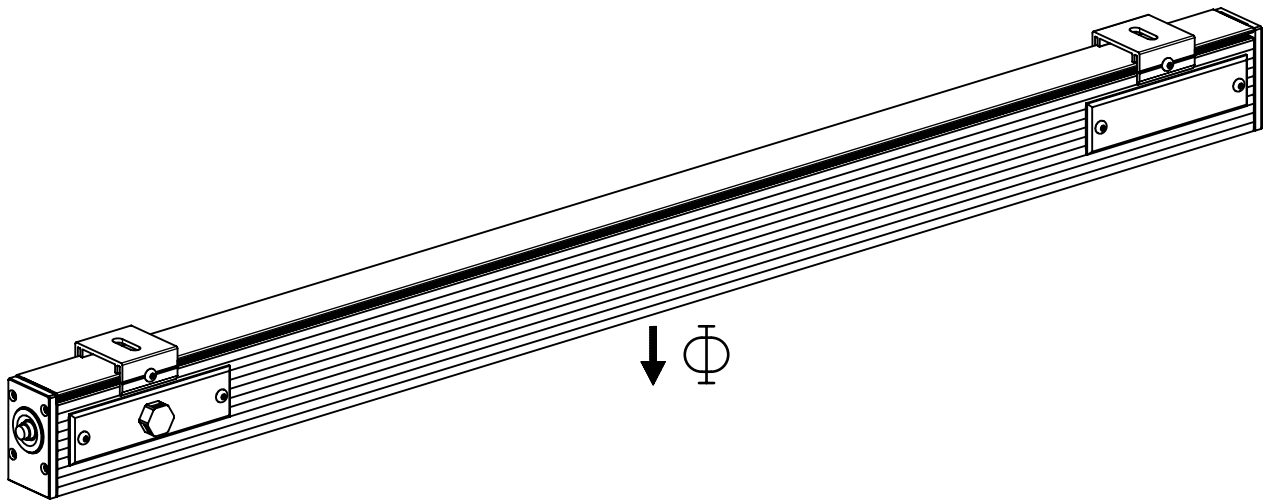

Montageanleitung 101765

- (GB) Mounting Instructions
- (F) Notice de Montage
- (E) Instrucciones de Montaje
- (I) Istruzione per l'Installazione
- (P) Instrucoes de montagem
- (NL) Montage Voorschrift
- (DK) Monteringsvejledning
- (S) Montageanvisning
- (FIN) Asennusohje
- (N) Montasjeveiledning
- (PL) Instrukcja montażu

539...

IP 65  

230-240V 0/50-60Hz

LED

Diese Leuchte enthält eine Lichtquelle der Energie-Effizienzklasse C
This Luminaire contains a light source of energy efficiency class C

NORKA

A

B

C

m 2000	2000	1858	3,7
m 1500	1440	1298	2,7
m 1200	1160	1018	2,2
m 900	880	738	1,7
m 600	600	458	1,2
Ausführung	L [mm]	a [mm]	m [kg]

* = „Auch zur Verwendung in einer Umgebung, in der eine Ablagerung von leitfähigem Staub auf der Leuchte zu erwarten ist.“
 „Also for use in environments where an accumulation of conductive dust on the luminaire may be expected.“