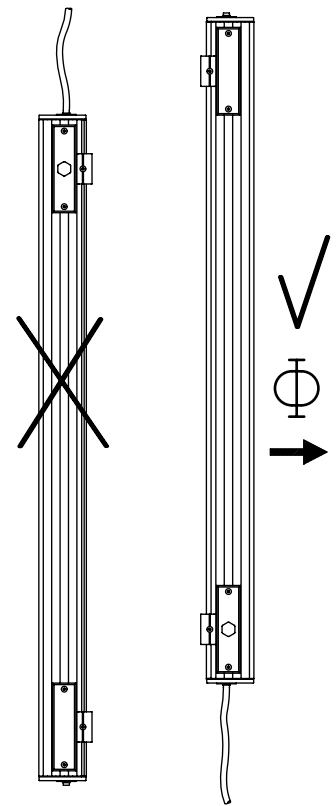

539...

IP 65  

230-240V 0/50-60Hz

LED

Diese Leuchte enthält eine Lichtquelle der Energie-Effizienzklasse C
This Luminaire contains a light source of energy efficiency class C

NORKA

A

B

C

m 2000	2000	1858	3,7
m 1500	1440	1298	2,7
m 1200	1160	1018	2,2
m 900	880	738	1,7
m 600	600	458	1,2
Ausführung	L [mm]	a [mm]	m [kg]

* = „Auch zur Verwendung in einer Umgebung, in der eine Ablagerung von leitfähigem Staub auf der Leuchte zu erwarten ist.“
 „Also for use in environments where an accumulation of conductive dust on the luminaire may be expected.“