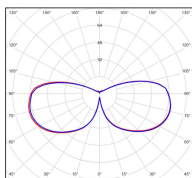

## Données techniques

Tension nominale	200 à 240 - 50/60Hz
Plage de tension d'entrée	230 - 250 V AC
Driver output	-
Alimentation output	-
Classe	1
IP	44
IK	-
Diffuseur	Verre dépoli
Paralume	-
Source	E27
Température de couleur réelle	-
Flux total sortant	- lm
Consommation totale	- W
Classe énergétique	Classe de la lampe (non fournie)
Efficacité lumineuse	-
IRC	-
SDCM	-
Espacement conseillé	3 m
(PMR Emoy - 20 lux)	
Hauteur de placement	2 m
Largeur du placement	2 m
Optique	-
Dimmable	-
Ta	-
Durée de vie LED	-
Plage de température ambiante	-10 ~50°C
UGR	-
ULR	-
Distorsion harmonique THDI	-
Fixation	Oui
Détection	Non
Avec prise IP55	Non

## Données logistiques

Dimensions du modèle	H.2294 L.314 P.914
Poids net	9.860 Kg
Poids brut	13.140 Kg
Dimensions colis 1	H.270 L.270 P.2000
Dimensions colis 2	H.430 L.370 P.370
Dimensions colis 3	H.430 L.370 P.370