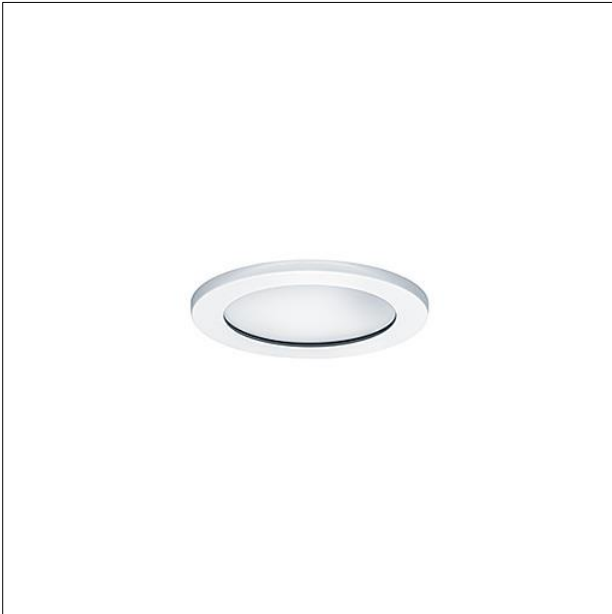

Vasque en verre

Vasque en verre avec anneau, blanc ; pour atteindre le degré de protection IP54 d'un module d'éclairage d'accentuation à LED CARDAN evolution M dans des plafonds fermés ; poids : 0,18 kg

Note : en cas d'utilisation du verre de protection (IP54) le luminaire n'est plus orientable dans le sens vertical.

ZS_CAR_F_EVO_M_IP44_GLAS.jpg