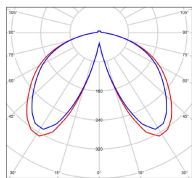

Avenue 3

catalogue 2020 p. 258

réf. 103140008

EAN. 3663660303026

Modèle 9

Données techniques

Tension nominale	230V AC
Plage de tension d'entrée	100 - 240 V AC
Driver output	-
Alimentation output	-
Classe	1
IP	44
IK	-
Diffuseur	PMMA opale
Paralume	-
Source	Module LED intégré
Température de couleur réelle	3000°K warm white
Flux total sortant	3681 lm
Consommation totale	35 W
Classe énergétique	E (Source LED)
Efficacité lumineuse	105
IRC	>80
SDCM	-
Espacement conseillé (PMR Emoy - 20 lux)	20 m
Hauteur de placement	2,5 m
Largeur du placement	2,5 m
Optique	-
Dimmable	Non
Ta	-
Durée de vie LED	50000 h (L90/B50)
Plage de température ambiante	-10 ~50°C
UGR	-
ULR	-
Groupe de risque photobiologique	IEC/EN 62471
Distorsion harmonique THDI	-
Fixation	Tige de scellement sur demande
Détection	Non
Avec prise IP55	Non

Données logistiques

Dimensions du modèle	H.3300 L.300 P.645
Poids net	27.260 Kg
Poids brut	32.640 Kg
Dimensions colis 1	H.1040 L.560 P.350
Dimensions colis 2	H.910 L.310 P.310
Dimensions colis 3	H.1960 L.130 P.130