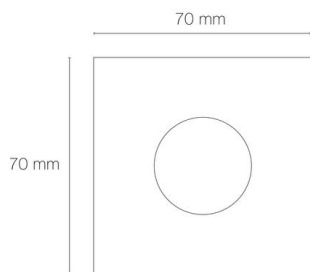

Référence: 56101

ZEPH 1 SLIM - 230 carré inox non percée 4000K 144lm 2W 30°

- Couleur visible du produit : inox
- Forme collerette : carré, réglabilité : fixe
- Matériau : corps en aluminium/collerette et visserie inox 316L
- Puissance : 2W
- Flux lumineux : 144lm
- Efficacité lumineuse : 72lm/W
- Couleur de la lumière/température(s) de couleur : blanc 4000K
- Indice de rendu des couleurs : >80, SDCM5
- Angle de faisceau/optique : symétrique 30°, verre transparent/nid d'abeille basse luminance
- Classe de protection : I, tension 230VAC
- Indice de protection : IP67
- Indice de protection contre les chocs : IK08
- Précâblage : câblé de 0,5m avec connectiques rapides IP68 Plug & Play mâle et femelle HO5RN-F 3x1mm²
- Résistance environnement : peinture résistante aux brouillards salins 1000h, traitement de la collerette par passivation, corps traité anticorrosion
- Dimmable : Non
- Durée de vie en heures : 30000, durée de vie nominale L70 / B10 à 25 °C
- Températures de fonctionnement : -20°C/+40°C
- Installation uniquement en encastré dans terrasse ventilée.