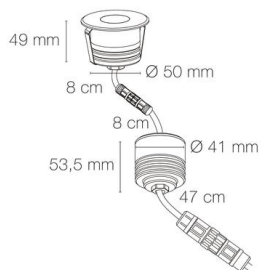

Référence: 56101

ZEPH 1 SLIM - 230 carré inox non percée 4000K 144lm 2W 30°

- Couleur visible du produit : inox
- Forme collerette : carré, réglabilité : fixe
- Matériau : corps en aluminium/collerette et visserie inox 316L
- Puissance : 2W
- Flux lumineux : 144lm
- Efficacité lumineuse : 72lm/W
- Couleur de la lumière/température(s) de couleur : blanc 4000K
- Indice de rendu des couleurs : >80, SDCM5
- Angle de faisceau/optique : symétrique 30°, verre transparent/nid d'abeille basse luminance
- Classe de protection : I, tension 230VAC
- Indice de protection : IP67
- Indice de protection contre les chocs : IK08
- Précâblage : câblé de 0,5m avec connectiques rapides IP68 Plug & Play mâle et femelle HO5RN-F 3x1mm²
- Résistance environnement : peinture résistante aux brouillards salins 1000h, traitement de la collerette par passivation, corps traité anticorrosion
- Dimmable : Non
- Durée de vie en heures : 30000, durée de vie nominale L70 / B10 à 25 °C
- Températures de fonctionnement : -20°C/+40°C
- Installation uniquement en encastré dans terrasse ventilée.