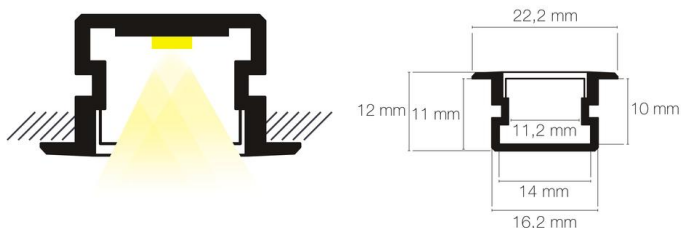

Référence: 89255N

Profil PDS-NK 3,01m noir anodisé

- Couleur visible du produit : noir (RAL9005)
- Matériau : aluminium
- Traitement de la surface : anodisé
- Mode de pose/installation : encastré
- Longueur du produit : 301cm
- Disponible en sur-mesure jusqu'à 301cm
- Assemblage avec diffuseur et embouts de finition, installation dans profil aluminium d'encastrement plaque de plâtre, via clips d'encastrement PATIO ou clips de fixation (accessoires non inclus).
- Pour installation des bandeaux LED.