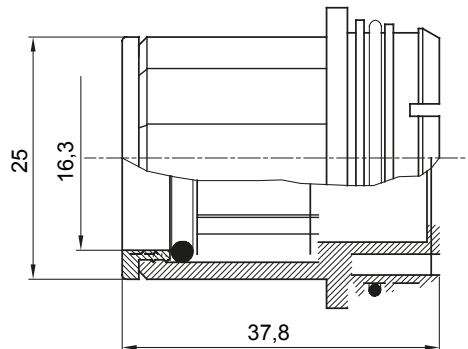

Accessoires de cheminement pour conduit rigide avec degré de protection IP40 et IP67.

Couleur	Gris RAL 7035	Caractéristiques	Sans halogène
Conduits Ø (mm)	16	Electrocod	21221

DIMENSIONS

SYMBOLE TECHNIQUE