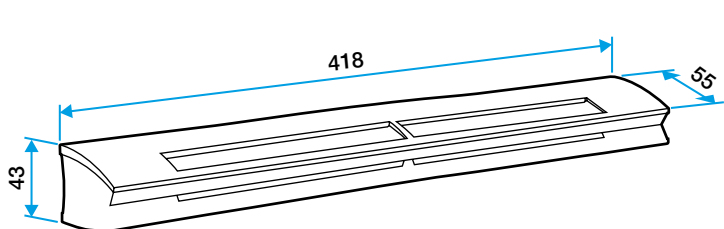

Accessoires

Désignations	Références
Entretoise acoustique pour EHL	11014127
Auvent limitant - Blanc	11011237
Auvent menuiserie - Chêne clair	11011274
Auvent menuiserie - Anthracite	11011424
Auvent menuiserie - Ivoire	11011699
Auvent menuiserie - Aluminium	11011753
Auvent menuiserie - Noir	11011813
Auvent menuiserie - Marron	11011814
Auvent menuiserie - Chêne	11011815
Auvent menuiserie - Blanc	11011988
Auvent acoustique pour EHL, EA, EHB2 - Blanc	11011972
Auvent acoustique pour EHL, EA, EHB2 - Aluminium	11011755
Auvent acoustique pour EHL, EA et EHB2 - Chêne clair	11011271
Auvent acoustique pour EHL, EA et EHB2 - Marron	11011260
Auvent acoustique pour EHL, EA et EHB2 - Chêne	11011261
Auvent acoustique pour EHL, EA et EHB2 - Noir	11011262
Auvent acoustique pour EHL, EA et EHB2 - Ivoire	11011263
Auvent acoustique pour EHL, EA, EHB2 - Anthracite	11011425
Auvent acoustique anti insecte pour EHL, EA, EHB2 - Blanc	11011426
Auvent menuiserie pare-pluie APP - Blanc	11011901
Flasque long - Blanc	11011413
Flasque long - Chêne	11011414
Flasque long - Marron	11011415
Flasque long - Aluminium	11011417
Flasque long - Chêne clair	11011418
Flasque long - Ivoire	11011419
Flasque long - Noir	11011416

Données générales

Références	Matière de l'isolant	Taille	Couleur
11014069	-	L	Marron

Données dimensionnelles

Références	H (mm)	L (mm)	Fente (mm)	l (mm)	Section (cm²)
11014069	47	419	2 x (172 x 12)	71	04-31

EHL S entraxe : 370 mm