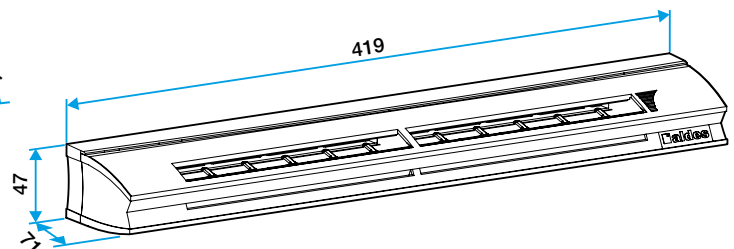

Données générales

| Références | Matière de l'isolant | Taille | Couleur |
|------------|----------------------|--------|---------|
| 11014069 | - | L | Marron |

Données dimensionnelles

| Références | H (mm) | L (mm) | Fente (mm) | l (mm) | Section (cm ²) |
|------------|--------|--------|----------------|--------|----------------------------|
| 11014069 | 47 | 419 | 2 x (172 x 12) | 71 | 04-31 |

EHL S entraxe : 370 mm

EHL L entraxe : 370 mm

Données aérauliques

| Références | Plage de débit d'air (m ³ /h) |
|------------|--|
| 11014069 | 6-44 |

Entrée d'air hygroréglable

11014069

EHL L 6-44 m³/h - 39 dB - Marron