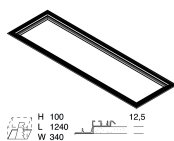

THE PANEL: SNODO 300 BIANCO NO SOSP.

16234.01

THE PANEL: N.2 GIUNTI NON SOSPESI

16232.96

THE PANEL 2: KIT INST.INC.RAS.CART.1200

102029.99

KIT ALIMENTAZIONE L3000 3P BIA

108920.01