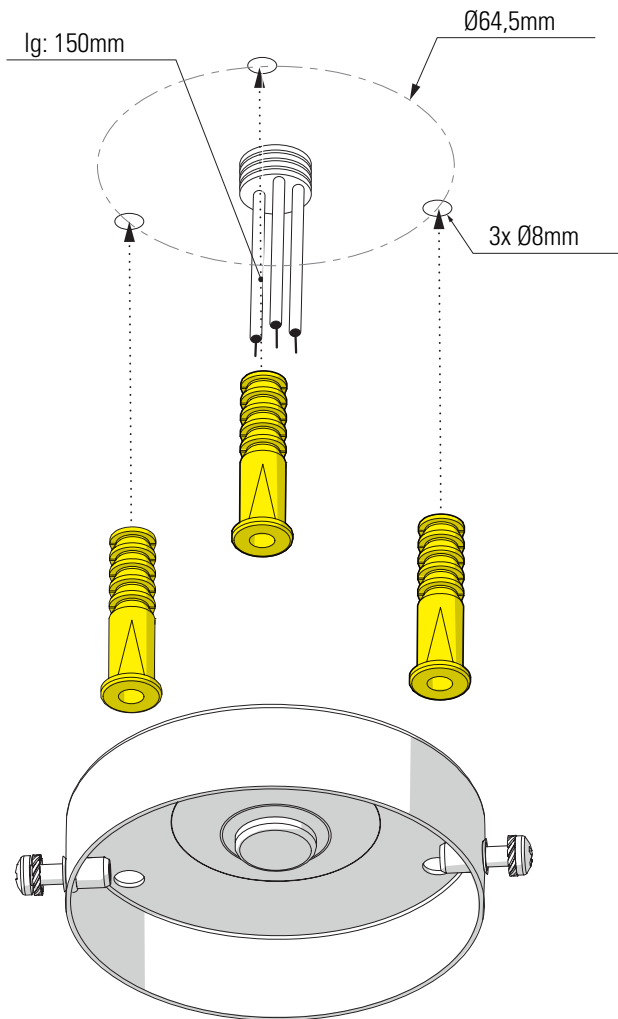

x6

x3

x3

x3

x1

1 Perçage des trous de fixation Drill the mounting holes

2 Fixation du support au plafond Fix the support to the ceiling

3 Installation des verres Put in place glasses

4 Montage de la cage
Assemble the cage

5 Raccordement électrique
Connect electrical wires

6 Fixation du luminaire
Fix the luminaire