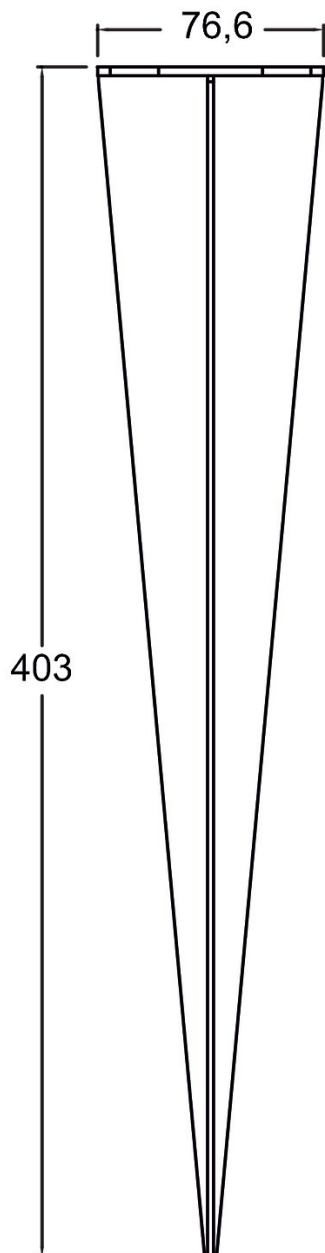

Spike theLeda D B

N° de réf.: 9070765

theben

Accessoires

Matériel de montage détecteurs / projecteurs

Sous réserve de modifications ou d'erreurs

Pour plus d'informations, consulter: www.theben.fr/produit/9070765

Les données de charge sont déterminées avec des illuminants sélectionnés à titre d'exemple et sont donc des données typiques en raison du grand nombre de produits disponibles.

01/02/2024

Page 1 de 3

Spike theLeda D B

N° de réf.: 9070765

Plans d'encombrement

Sous réserve de modifications ou d'erreurs

Pour plus d'informations, consulter: www.theben.fr/produit/9070765

Les données de charge sont déterminées avec des illuminants sélectionnés à titre d'exemple et sont donc des données typiques en raison du grand nombre de produits disponibles.

01/02/2024

Page 2 de 3

Spike theLeda D B

N° de réf.: 9070765

theben

Plans d'encombrement

reurs

www.theben.fr/produit/9070765